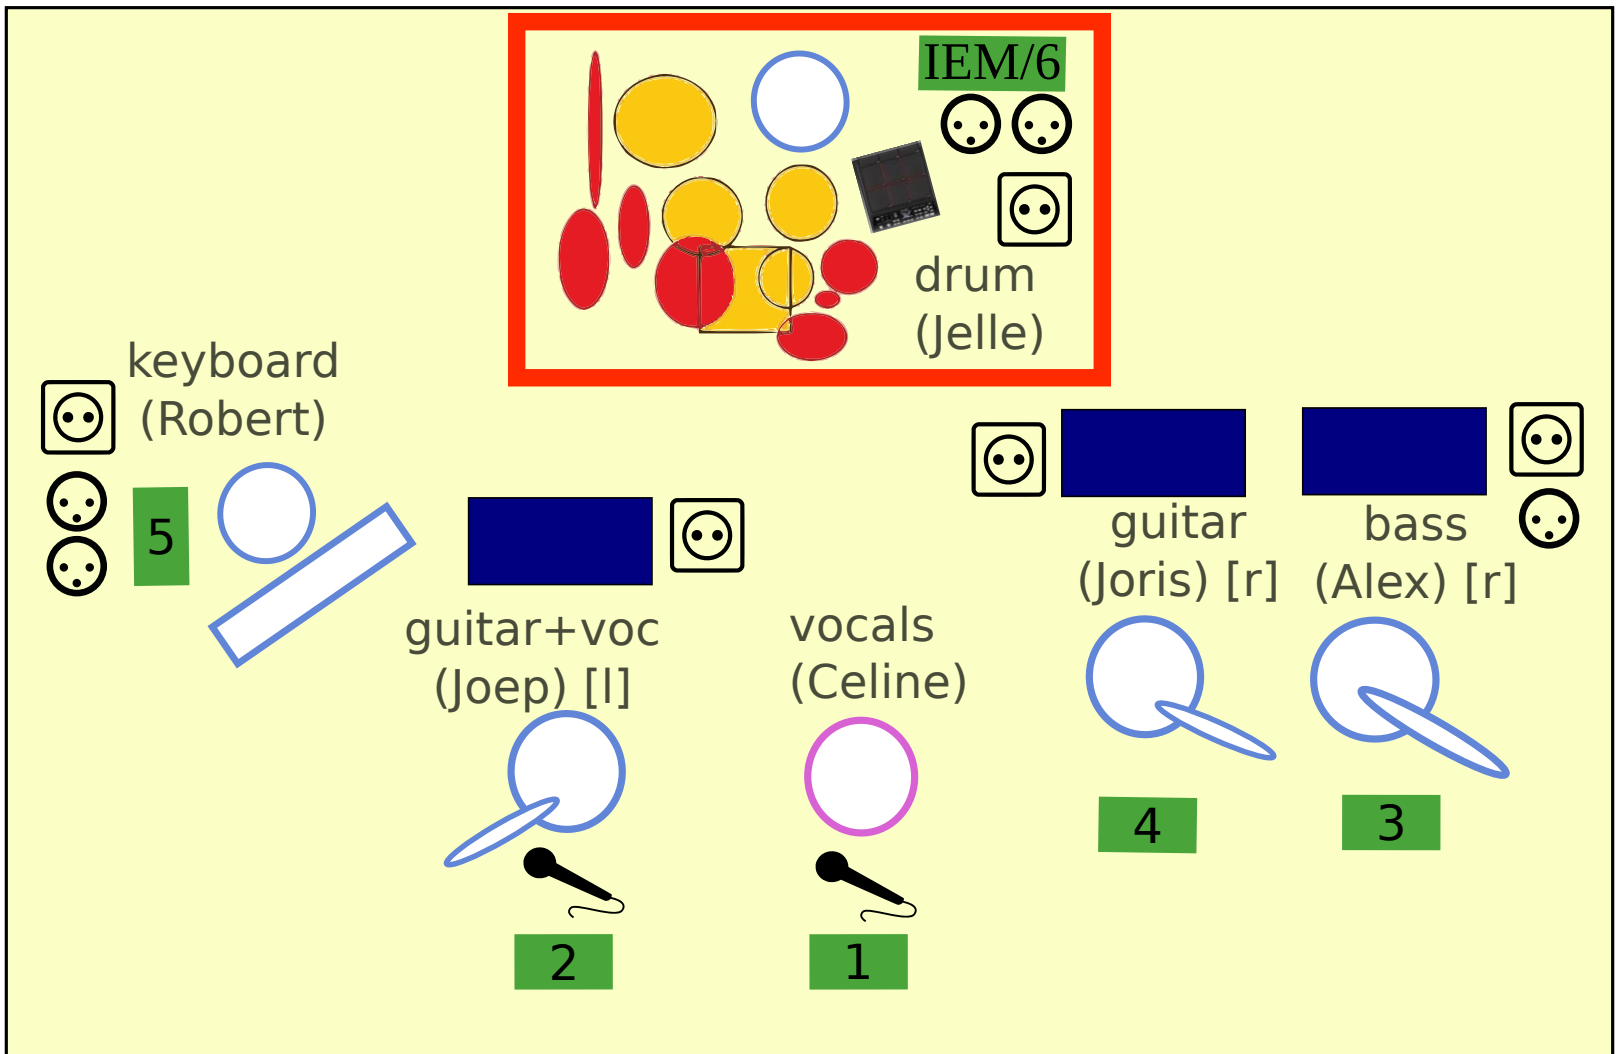

Stageplan The Lesser Gods, 2025-9

Legend:

-  : monitor
-  : stage
-  : amp
-  : riser
-  : di box
-  : power source ≥ 2 sockets
-  : mic + stand